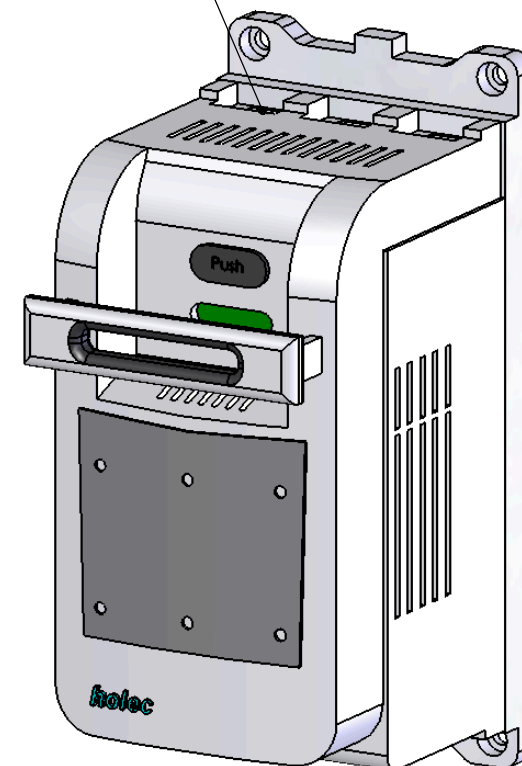

Prensa-Cabo  
(1,5 a 70mm<sup>2</sup>)

Este desenho é propriedade da Holec. Alterações no interesse da evolução e do progresso técnico do produto estão reservadas.

CÓDIGO:

WP-160

**holec**  
indústrias elétricas Itda.

REFERENCIA:

0035833