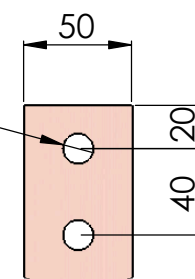

M8x20
(fornecidos)

M12x50
(fornecidos)

A

CÓDIGO:

BYP32-1600-4

holec
indústrias elétricas Itáa.

REFERENCIA:

0029284