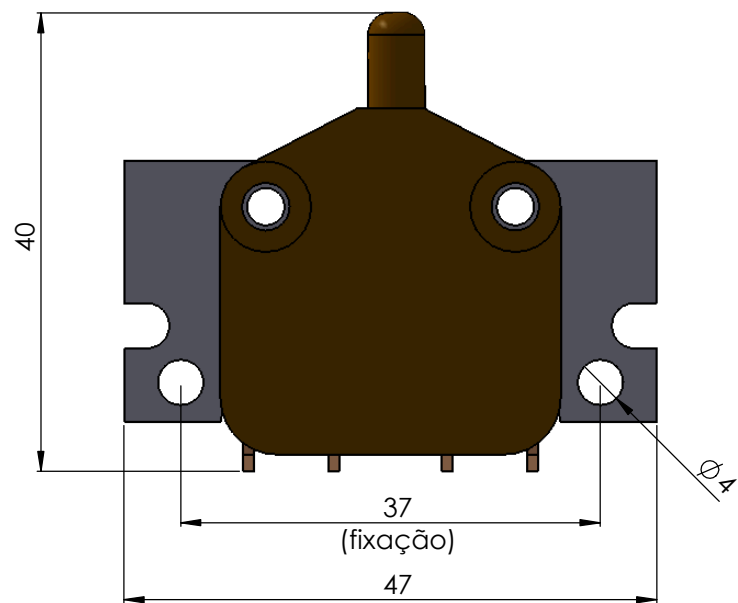

FIXAÇÃO  
(S32-63 e S32-100)

FIXAÇÃO  
(S32-160 e SF32-160)

CÓDIGO:

M-6-1

**holec**  
indústrias elétricas Itáa.

REFERÊNCIA:

0010506