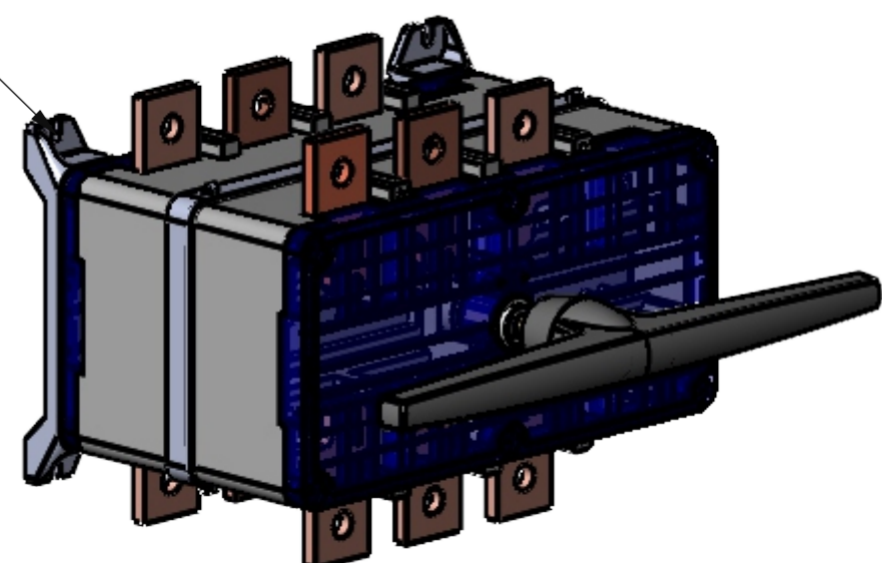

M8X20
(fornecidos)

NOTA:

- 1) Distância mínima com acionamento externo direto no eixo da chave.
- 2) Distância mínima com acionamento externo + eixo prolongador.

Nome:

MFB32--1250/3

wöhner
ALLES MIT SPANNUNG

Código:

23222