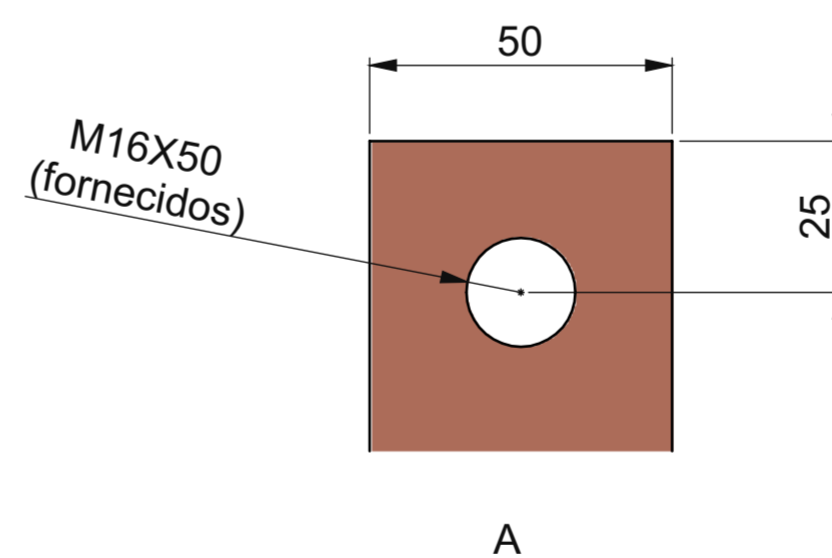

M8X20
(fornecidos)

NOTA:

- 1) Distância mínima com acionamento externo direto no eixo da chave.
- 2) Distância mínima com acionamento externo + eixo prolongador.

Nome:

MFB32--1250/3

wöhner
ALLES MIT SPANNUNG

Código:

23222