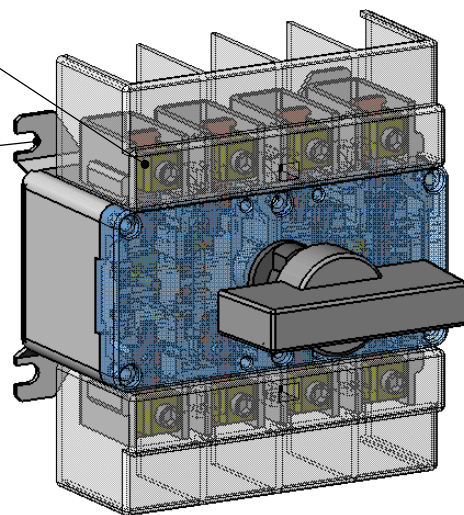

Q-152
(acessório)

EB / EC / EK - 6
(acessório)

Prensa-Cabo
(4 até 50mm²)

M5x10
(fornecidos)

NOTA:

- 1) Distância mínima com acionamento externo direto no eixo da chave.
- 2) Distância mínima com acionamento externo + eixo prolongador.

CÓDIGO:

S32-100-4

holec
indústrias elétricas Itáa.

REFERÊNCIA:

0015084