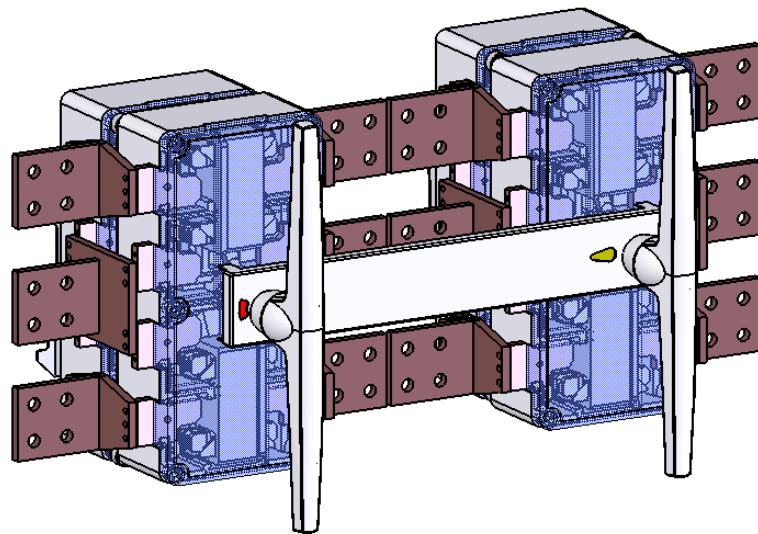

NOTA:

- 1) Distância mínima com acionamento externo direto no eixo da chave.
- 2) Distância mínima com acionamento externo + eixo prolongador.

CÓDIGO:

SS32-3150-3

holec
indústrias elétricas Itáa.

REFERÊNCIA:

0025343

NOTA:

- 1) Distância mínima com acionamento externo direto no eixo da chave.
- 2) Distância mínima com acionamento externo + eixo prolongador.

CÓDIGO:

SS32-3150-3

holec
indústrias elétricas Itáa.

REFERÊNCIA: