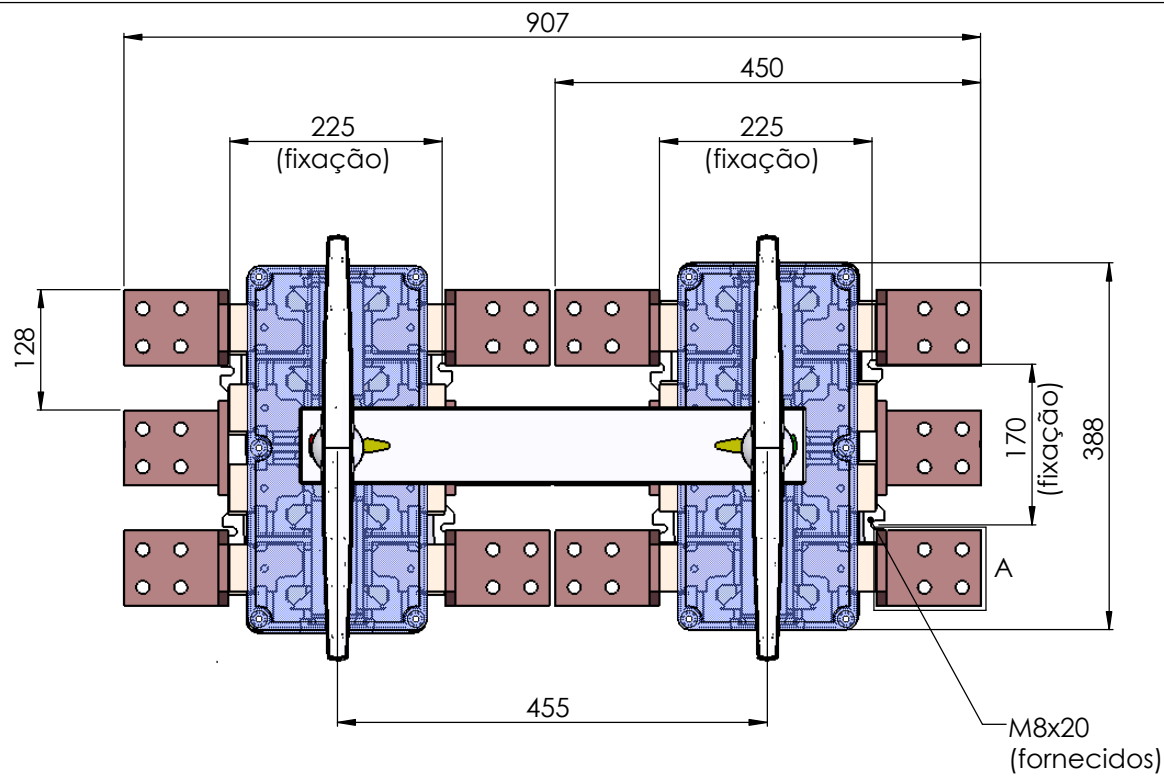

NOTA:

- 1) Distância mínima com acionamento externo direto no eixo da chave.
- 2) Distância mínima com acionamento externo + eixo prolongador.

CÓDIGO:

SS32-3150-3

holec
indústrias elétricas Itáa.

REFERÊNCIA:

0025343

NOTA:

- 1) Distância mínima com acionamento externo direto no eixo da chave.
- 2) Distância mínima com acionamento externo + eixo prolongador.

CÓDIGO:

SS32-3150-3

holec
indústrias elétricas Itáa.

REFERÊNCIA: