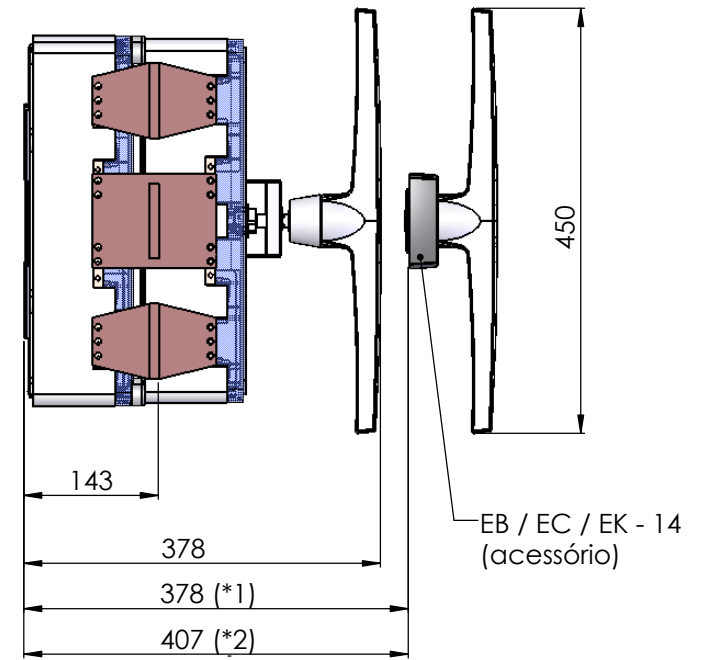

NOTA:

- 1) Distância mínima com acionamento externo direto no eixo da chave.
- 2) Distância mínima com acionamento externo + eixo prolongador.

CÓDIGO:

SS32-3150-3

holec
indústrias elétricas Itáa.

REFERÊNCIA:

0025343

NOTA:

- 1) Distância mínima com acionamento externo direto no eixo da chave.
- 2) Distância mínima com acionamento externo + eixo prolongador.

CÓDIGO:

SS32-3150-3

holec
indústrias elétricas Itáa.

REFERÊNCIA: