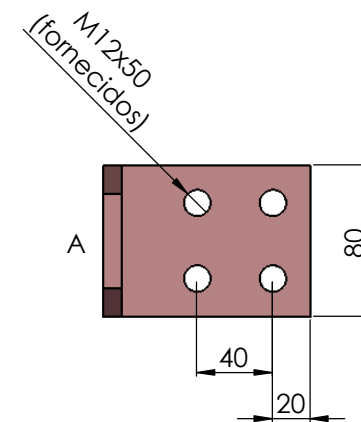

NOTA:

- 1) Distância mínima com acionamento externo direto no eixo da chave.
- 2) Distância mínima com acionamento externo + eixo prolongador.

CÓDIGO:

SS32-3150-3

holec
indústrias elétricas Itáa.

REFERÊNCIA:

0025343

NOTA:

- 1) Distância mínima com acionamento externo direto no eixo da chave.
- 2) Distância mínima com acionamento externo + eixo prolongador.

CÓDIGO:

SS32-3150-3

holec
indústrias elétricas Itáa.

REFERÊNCIA: